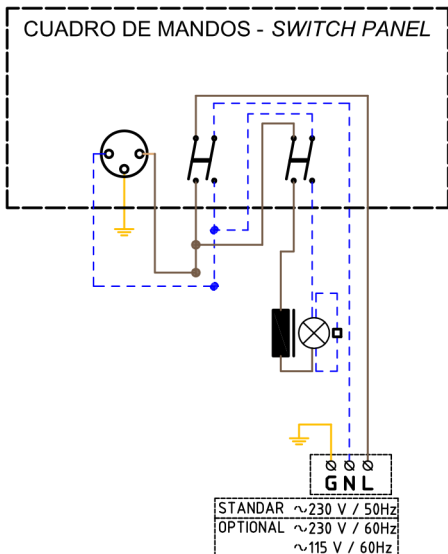

ESQUEMA ELÉCTRICO - ELECTRICAL SCHEMATIC

Modelo / Model: VE (NEUTRA)

Enchufe
Plug

Interruptor
Switch

Reactancia
Reactance

Iluminación
Lamp